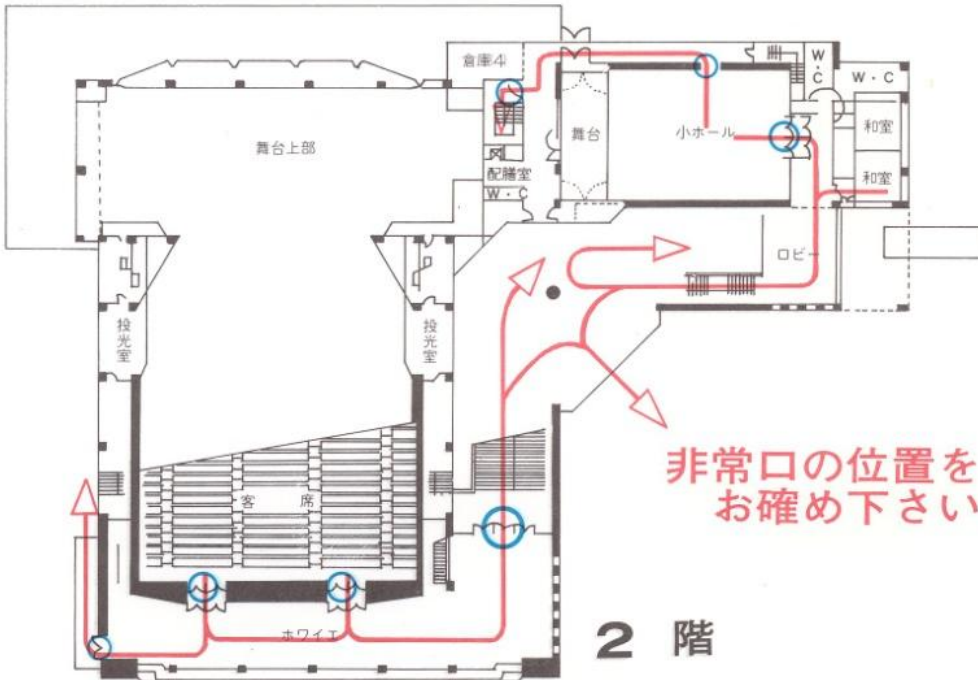

新庄市民文化会館 避難経路図

○印は非常口です。