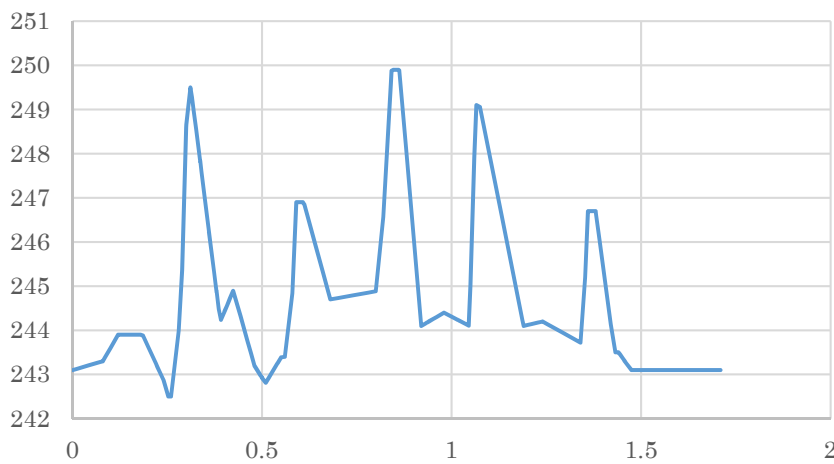

米沢総合公園特設クロスカントリーコース プロフィール

縦断面図

全長	1.7 km
出発点標高	243 m
決勝点標高	243 m
最高地点標高	250 m
最低点標高	243 m
標高差	7 m
極限登高標高差	5 m
合計標高差	16 m