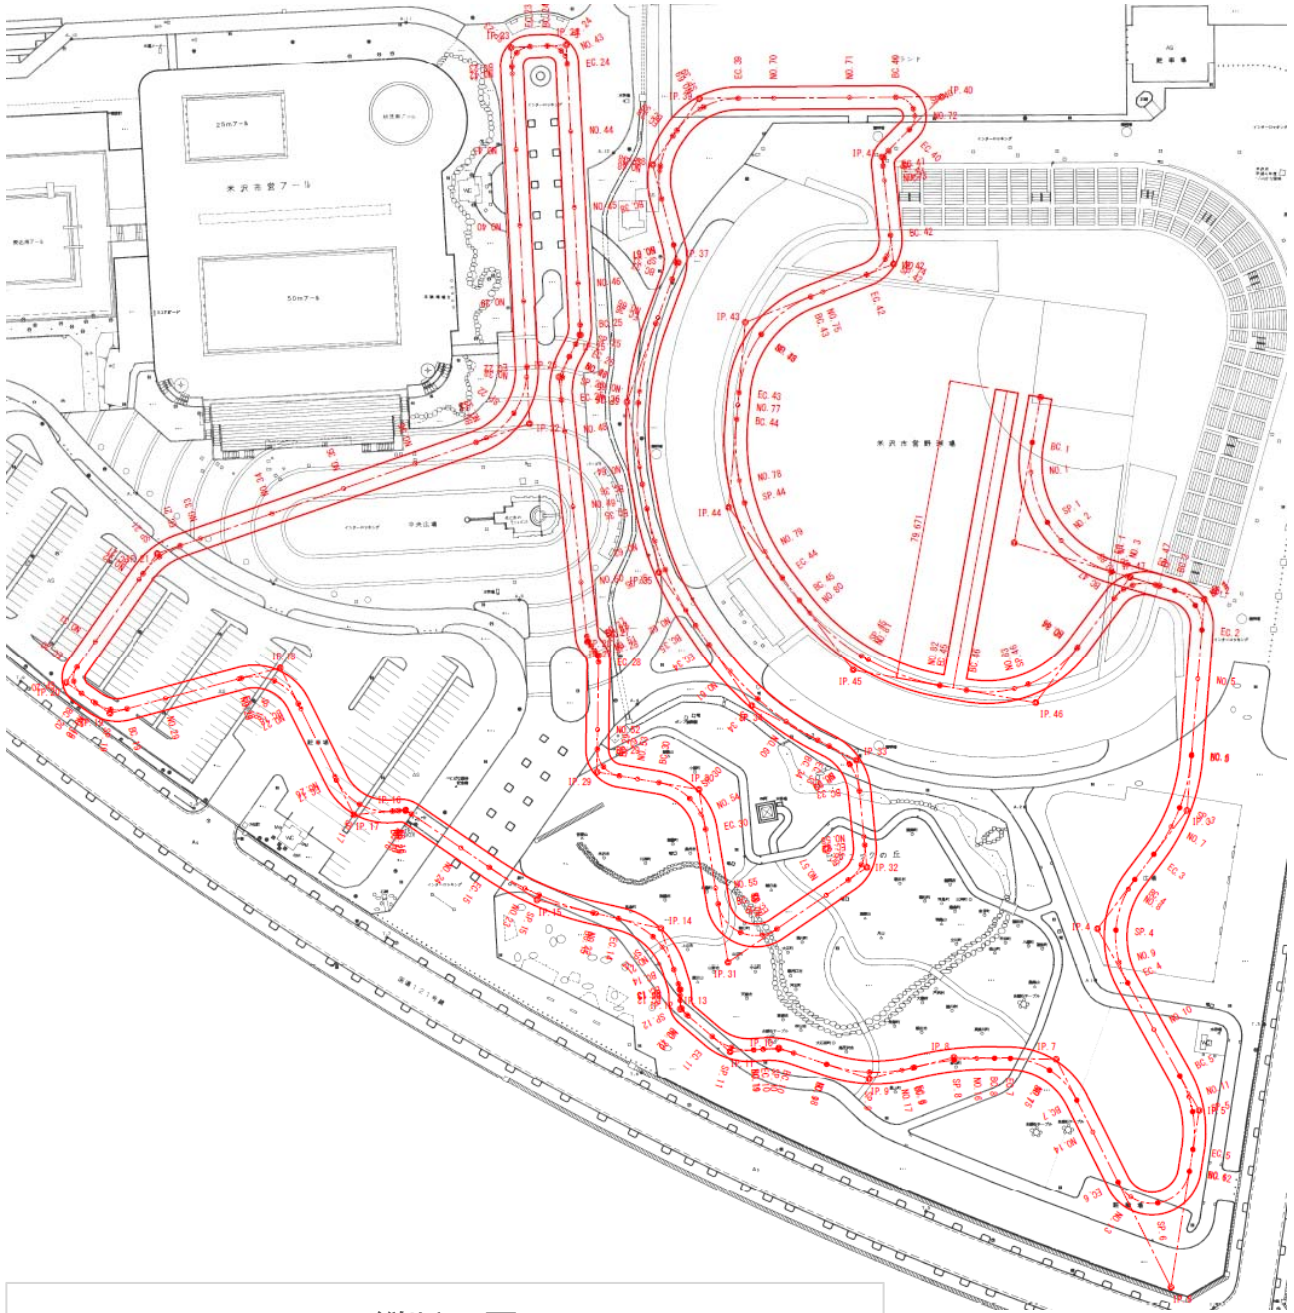

米沢総合公園特設クロスカントリーコース プロフィール

縦断面図

全長	1.7 km
出発点標高	243 m
決勝点標高	243 m
最高地点標高	250 m
最低点標高	243 m
標高差	7 m
極限登高標高差	5 m
合計標高差	16 m